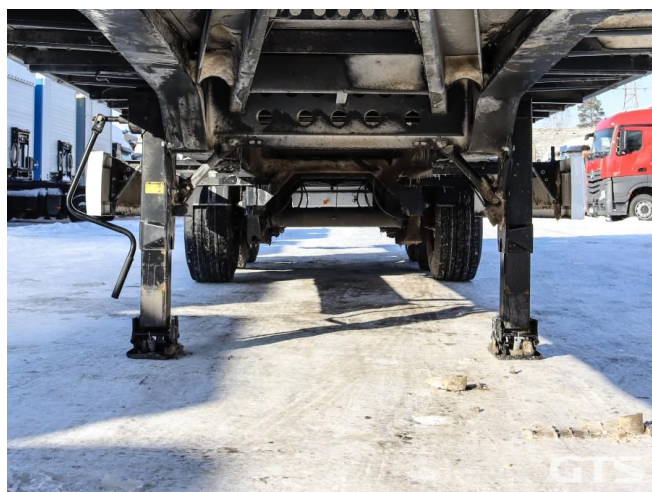

Шторный полуприцеп

## Основные характеристики

Длина: 13.6

Склад: Екатеринбург

Количество осей: 3

Марка осей: SAF

Тормоза: Дисковые

Задний портал: Ворота

Тип: Шторный

## Техническое описание

Изготовитель: Польша

Разрешенная максимальная масса, кг: 42 000

Масса без нагрузки, кг: 6 300

Грузоподъемность, кг: 35 700

Оси: SAF

Тип тормозов: Дисковые

Подвеска: Пневматическая